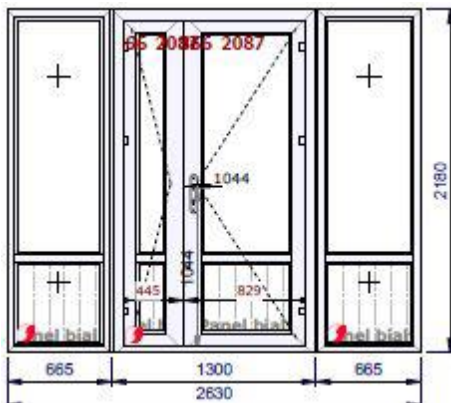

Základná škola s materskou školou sv. Marka Križina  
Rehoľná 2, 040 18 Košice – Krásna

---

Grafická príloha dvere - náčres

**Rozmer: 2630 mm/2180 mm**

**Množstvo: 2 kusy**

**6-komorový profil okien**

**Izolačné dvojsklo**